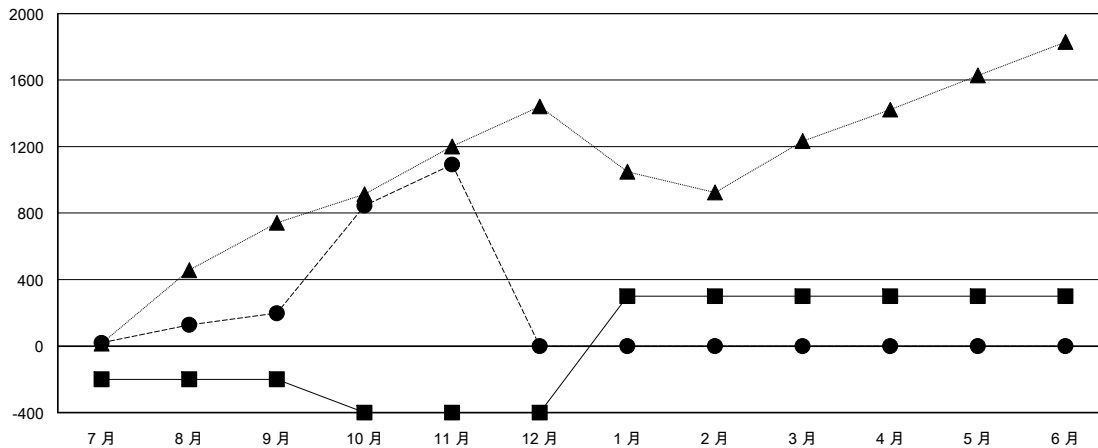

MONTHLY MEMBERSHIP PROGRESS REPORT

District 381

Results as of: 11/30/2017

GMT: ZIYU LIN

地點 CHINA

GMT憲章區

分會			
成果 2017-2018			
季	新分會目標	新會	會員流失的分會
7月/8月/9月	10	3	2
10月/11月/12月	10	4	0
1月/2月/3月	10	0	0
4月/5月/6月	0	0	0

位會員@每位須繳			
成果 2017-2018			
季	會員淨增長目標	實際會員增長數	實際退會會員 (包括轉會)
7月/8月/9月	-200	235	30
10月/11月/12月	-200	925	22
1月/2月/3月	700	0	0
4月/5月/6月	0	0	0

目標與實際新會累積

目標和實際會員累積

已取消的分會: 2

191 CLUBS OF 242 增添1位或以上的
會員

性別分佈

男 7,442 (66.85%)
女 3,690 (33.15%)
年度女性會員百分比目標: 38%