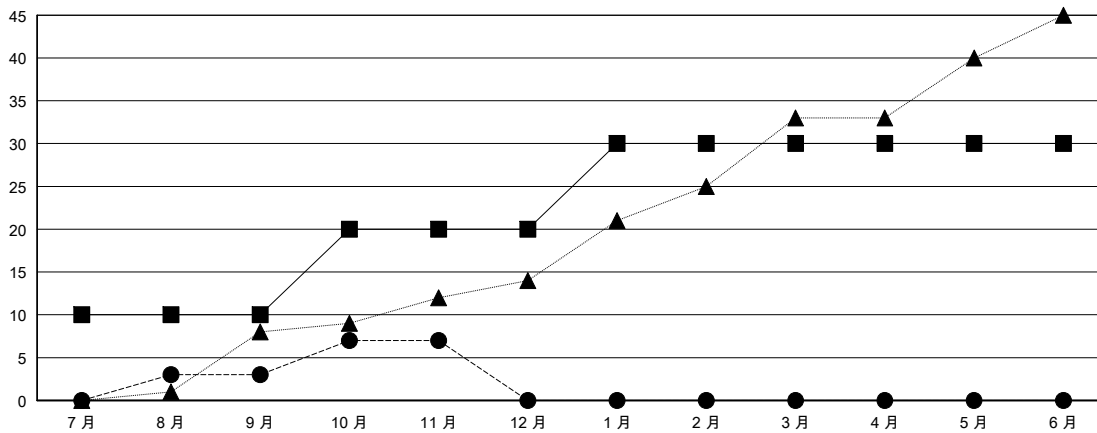

MONTHLY MEMBERSHIP PROGRESS REPORT

District 381

Results as of: 11/30/2017

GMT: ZIYU LIN

地點 CHINA

GMT憲章區

分會			
成果 2017-2018			
季	新分會目標	新會	會員流失的分會
7月/8月/9月	10	3	2
10月/11月/12月	10	4	0
1月/2月/3月	10	0	0
4月/5月/6月	0	0	0

位會員@每位須繳			
成果 2017-2018			
季	會員淨增長目標	實際會員增長數	實際退會會員 (包括轉會)
7月/8月/9月	-200	235	30
10月/11月/12月	-200	925	22
1月/2月/3月	700	0	0
4月/5月/6月	0	0	0

目標與實際新會累積

目標和實際會員累積

已取消的分會: 2

191 CLUBS OF 242 增添1位或以上的
會員

性別分佈

男 7,442 (66.85%)
女 3,690 (33.15%)
年度女性會員百分比目標: 38%